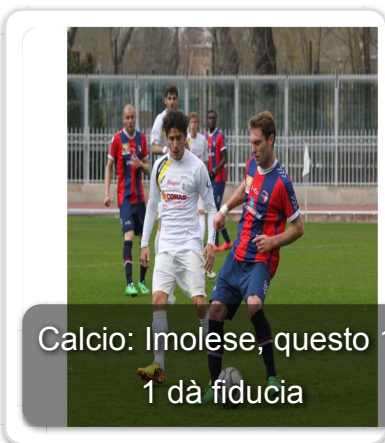

Notizie correlate:

Lascia un commento

Il tuo indirizzo email non sarà pubblicato. I campi obbligatori sono contrassegnati *

Commento